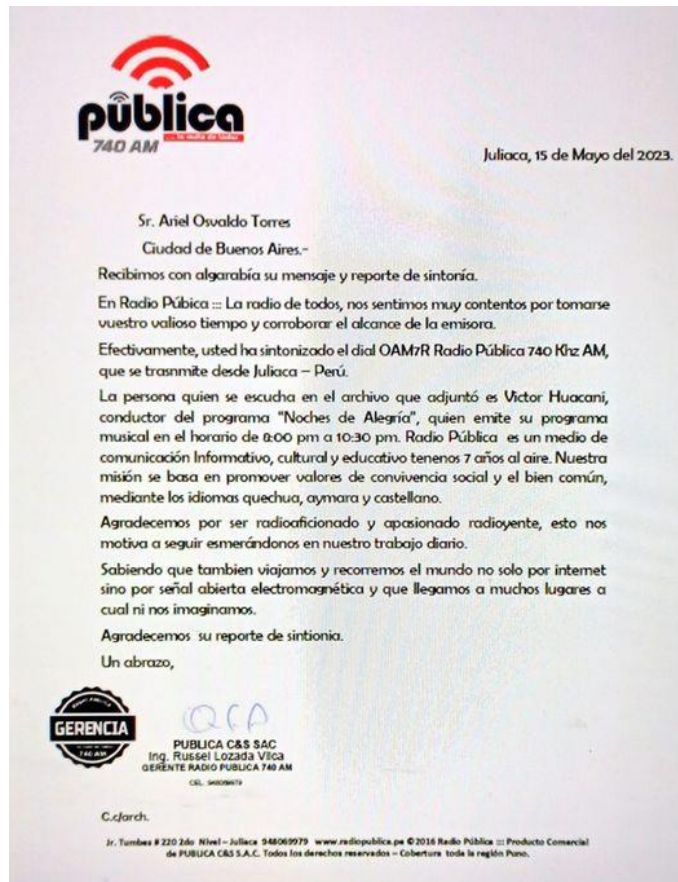

Radio Pública (OAM7R), 740 kHz: F/D e-Letter in 2 hours. V/S: Ing. Russel Lozada Vilca, Gerente. E-mail: lessurlv2@yahoo.es Heard during DX Camp at Los Cerrillos, province of Salta, in Argentina. (Ariel Osvaldo Torres, Buenos Aires, ARGENTINA, via Facebook Group "QSL Recientemente recibidas").