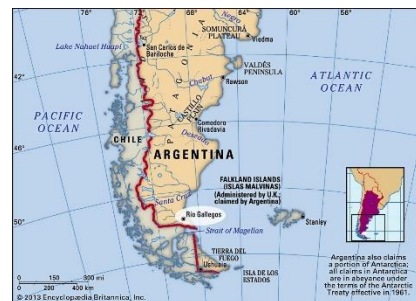

830 30.04 0311 Radio Provincia de Santa Cruz , Río Gallegos (ARG) - Tlk about farmacia, Patagonia // stream O=3 (NE)
870 01.05 0348 Radio Nacional Buenos Aires, Buenos Aires/General Pacheco (ARG) - tlk // stream O=3 (NE)
870 05.05 0335 Radio Nacional Buenos Aires, Buenos Aires/General Pacheco (ARG) - tlk // stream O=2 (NE)